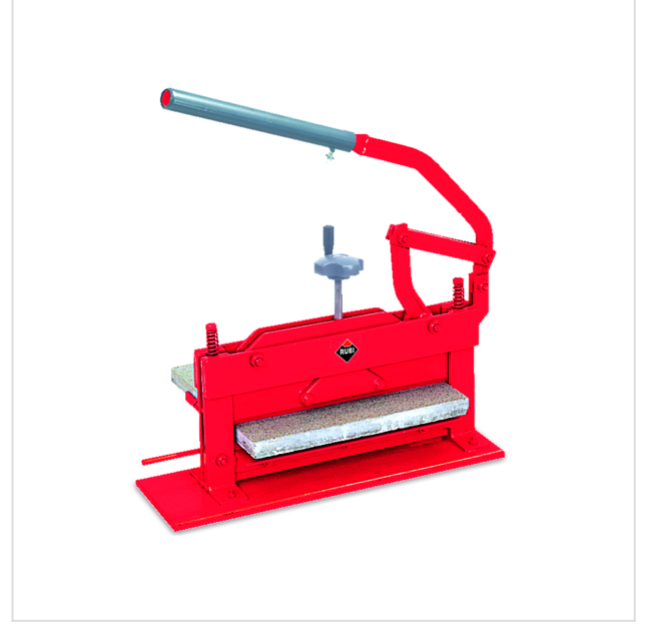

مقص بلاط ارضي - طول قطع 51 سم، صنع في إسبانيا

رمز المنتج: T51
كود المنتج: 13102003

العلامة التجارية:

المميزات:

- مصمم لقص البلاط والبلوك وبلاط الأرصفة
- نظام ذراع يدوي لتطبيق قوة محكمة وفعالة
- قوة كسر 1000 كجم لقص البلاطات السميكة
- نظام ضبط شفرة لتحديد سريع ودقيق قبل القص

المواصفات

الموديل	T-51
الرقم المرجعي	05910
أقصى طول قطع	51 سم (20 بوصة)
ارتفاع القطع	55 مم
قوة الكسر	1000 كجم
الوزن	44.3 كجم
بلد الصنع	إسبانيا

: for more information visit

<https://alfanoos.com.sa/product/rubi-paving-block-cutter-51cm-spain-t51>