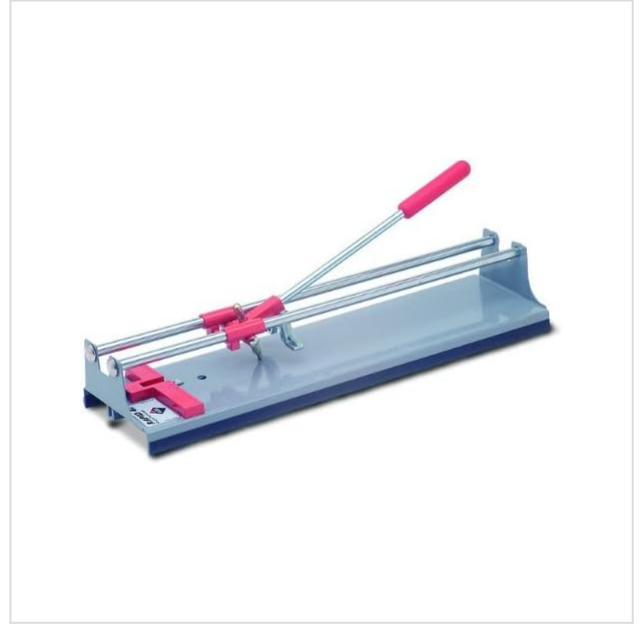

مقص سيراميك يدوي – طول قطع 62 سم، صنع في إسبانيا

رمز المنتج: Rapid-62
كود المنتج: 13105008

العلامة التجارية:

المميزات:

- قوة كسر تصل إلى 400 كجم
- أقصى سماكة قص حتى 15 مم
- هيكل فولاذي خفيف 6 كجم لسهولة النقل
- كاسر متحرك للكسر في أي نقطة على خط القطع

المواصفات

الموديل	RAPID-62
الرقم المرجعي	13930
أقصى طول قطع	62 سم (24 1/3 بوصة)
القطع القطري	44 × 44 سم
سماكة القطع	3 – 12 مم
قوة الكسر	حوالي 400 كجم
نظام الكسر	كاسر أحادي النقطة
الوزن	6 كجم
بلد الصنع	إسبانيا

: for more information visit

<https://alfanoos.com.sa/product/rubi-manual-tile-cutter-62cm-spain-rapid62>